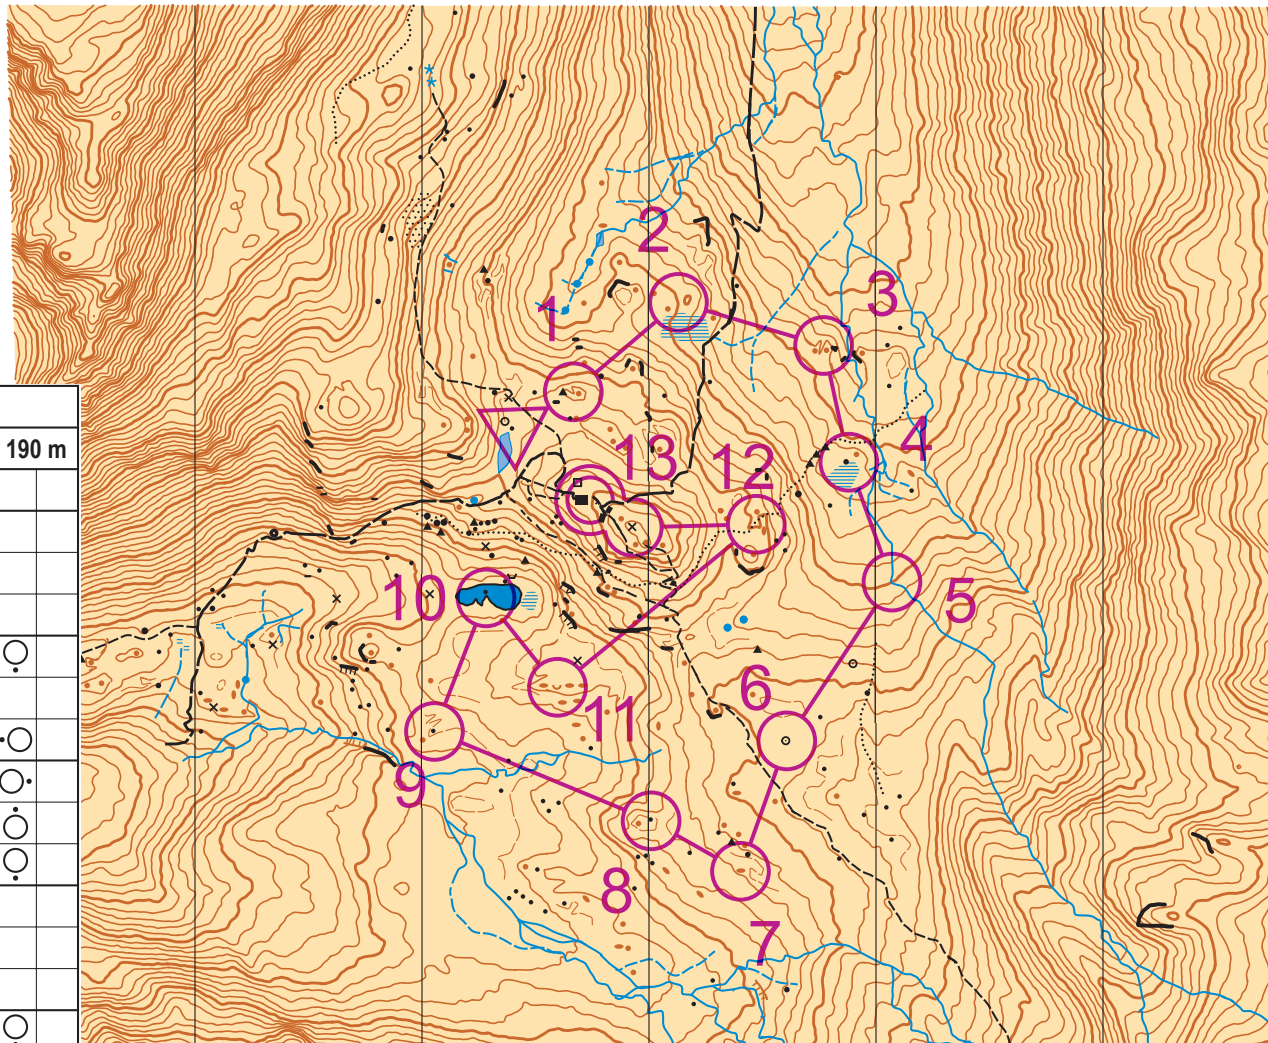

GSTAAD
COME UP - SLOW DOWN

Kesch-Hütte

Masstab 1:10'000
Aequidistanz 5 m
Stand Frühling 2018

Herausgeber und Copyright: OLG Davos
Koordinaten 786 / 169
Kartografie: Dieter Wolf, Judith Schmid
Bezug: OLG Davos
Lukas Stoffel
Mühlestrasse 28
7260 Davos Dorf

swiss orienteering

OL-Karte 1949
Kartenkonsultent
Gian-Reto Schaad
2018

Der Kanton Graubünden
unterstützt mit einem finanziellen
Beitrag aus dem Sport-Fonds die
Herstellung dieser OL-Karte.

SWISSLOS

graubünden SPORT

Kesch 01.07.2018

Bahn C	2,6 km	190 m
▷		
1 166	∩	
2 168) (
3 171	∩	
4 172	▲	○
5 173	∞	<
6 178	○	○
7 180	•	○
8 181	▲	○
9 184	▲	○
10 185	○	
11 183	∨	
12 174	∩	
13 192	○	○

70 m