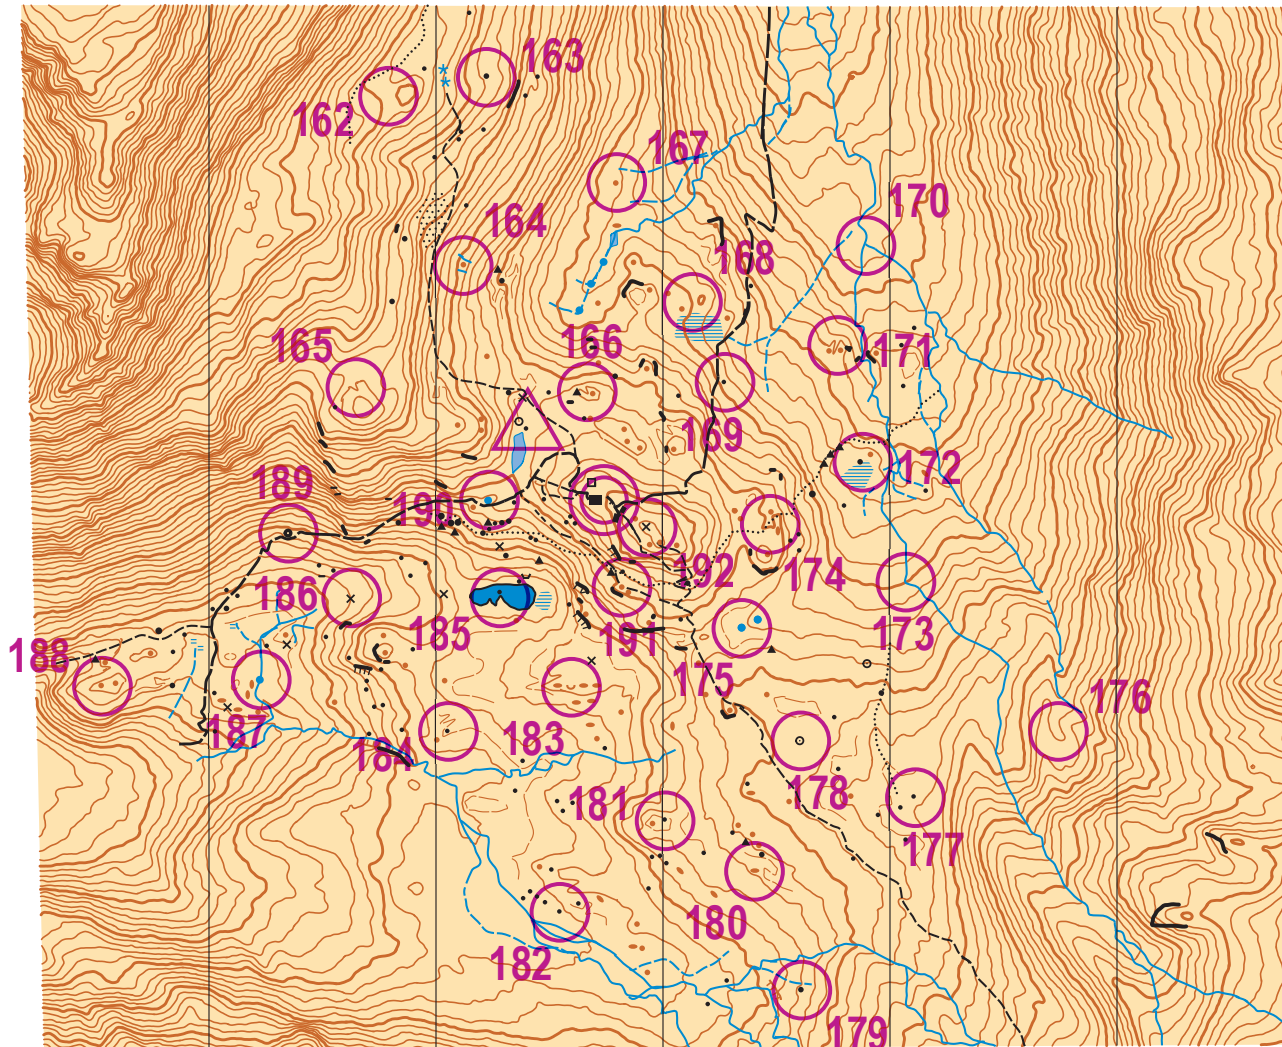

GSTAAD
COME UP - SLOW DOWN

Kesch-Hütte

Masstab 1:10'000
Aequidistanz 5 m
Stand Frühling 2018

Herausgeber und Copyright: OLG Davos
Koordinaten 786 / 169
Kartografie: Dieter Wolf, Judith Schmid
Bezug: OLG Davos
Lukas Stoffel
Mühlestrasse 28
7260 Davos Dorf

swiss
orienteering

OL-Karte 1949
Kartenkonsultent
Gian-Reto Schaad
2018

Der Kanton Graubünden
unterstützt mit einem finanziellen
Beitrag aus dem Sport-Fonds die
Herstellung dieser OL-Karte.

SWISSLOS

graubünden SPORT

Im Interesse einer für alle Seiten vertretbaren Geländebebenutzung soll zum Schutz von Flora und Fauna das Gelände im September (Bündner Hochjagd inkl. Jagdpause) nicht abseits des Wegnetzes begangen werden.
Für Wettkämpfe ab 500 TeilnehmerInnen ist eine Bewilligung der Gemeinde Bergün Filisur notwendig.